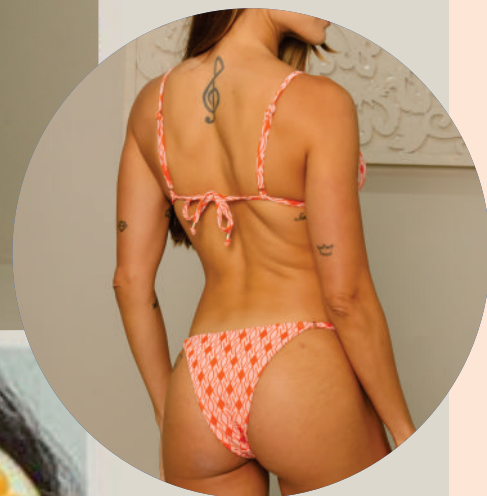

Labamba Vites

Labamba Vites

Ref. Lb30700
R$60,90 conj
Grade: 1P-2M-1G